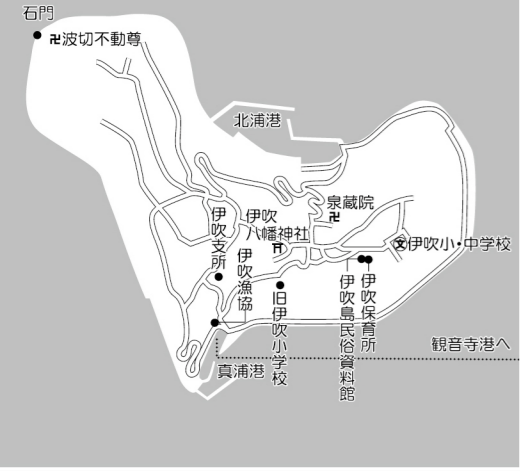

伊吹島

高屋神社下宮

高屋神社本宮

琴弾公園

観音寺港

観音寺スマートIC R8.7.4 開通

さぬき豊中IC

三豊市

JR観音寺駅周辺拡大マップ

琴弾公園

観音寺港

大野原IC

雲辺寺ロープウェイ

豊稔池堰堤

雲辺寺ロープウェイ
第66番札所雲辺寺
雲辺寺山頂公園へ