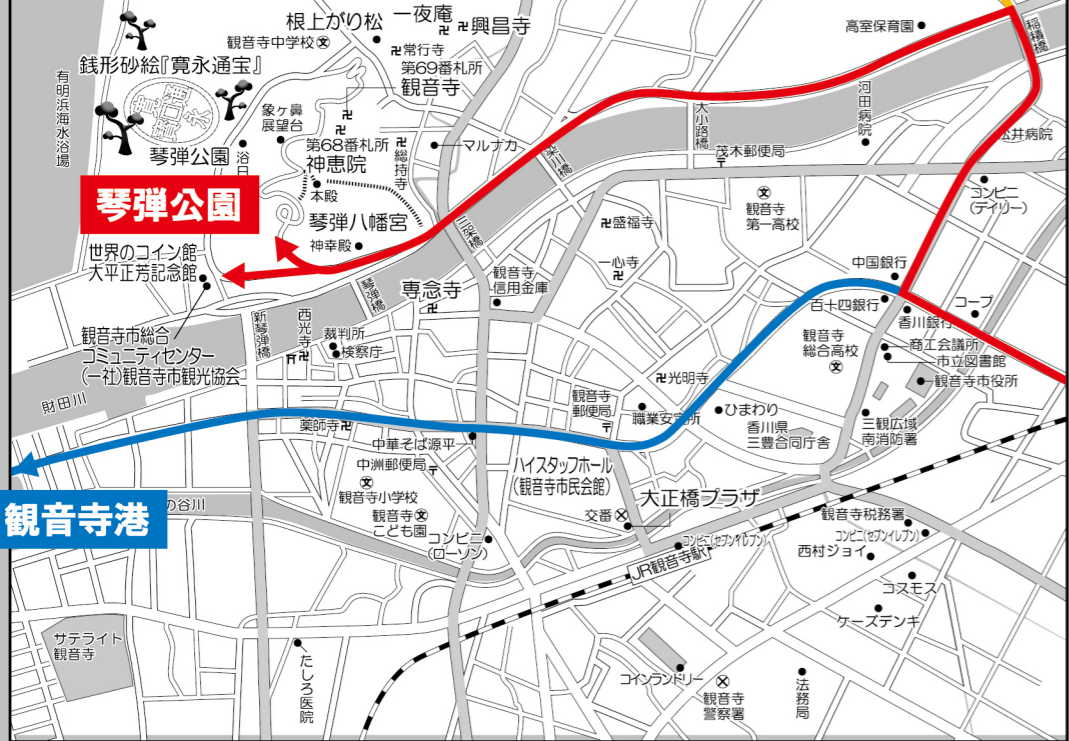

伊吹島

高屋神社下宮

高屋神社本宮

琴弾公園

観音寺港

観音寺スマートIC R8.7.4 開通

さぬき豊中IC

三豊市

JR観音寺駅周辺拡大マップ

琴弾公園

観音寺港

大野原IC

雲辺寺ロープウェイ

豊稔池堰堤

雲辺寺ロープウェイ
第66番札所雲辺寺
雲辺寺山頂公園へ